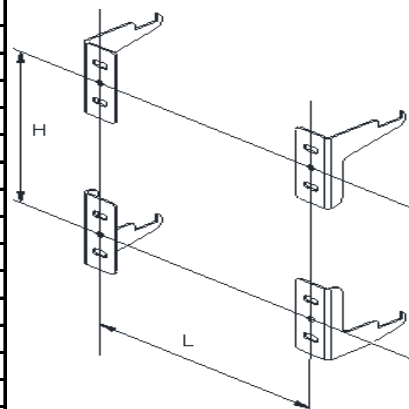

LOTUS

LOJIMAX

Design Radiators

3D ИЗГЛЕД

ТЕХНИЧЕСКА ИНФОРМАЦИЯ

БРОЙ ГЛИДЕРИ	ШИРИНА (ММ) "В"	ИНСТАЛАЦИОННА ШИРИНА (ММ) "L"	ВИСОЧИНА (ММ) "А"	МЕЖДУСОВА ВИСОЧИНА (ММ) "С"	ИНСТАЛАЦ. ВИСОЧИНА (ММ) "Н"
2			200	145	80
3			300	245	180
4	410	172	400	345	280
5			500	445	380
6	618	380	600	546	480
7			700	645	580
8	826	588	800	745	680
9			900	845	780
10	1034	796	1000	945	880
11			1200	1145	1080
12	1242	1004	1400	1345	1280
13			1600	1545	1480
14	1450	1212	1800	1745	1680
15			2000	1945	1880
16	1658	1420			
17					
18	1866	1628			
19					
20	2074	1836			
21					
22	2282	2044			
23					
24	2490	2252			
25					
26					
27					
28					
29					
30					
31					
32					
33					
34					
35					
36					
37					
38					
39					
40					

МОНТАЖЕН СЕТ

			
МОНТАЖНА СТОЙКА ЛЯВА ДОЛУ X1	МОНТАЖНА СТОЙКА ДЯСНА ДОЛУ X1	МОНТАЖНА СТОЙКА ЛЯВА ГОРЕ X1	МОНТАЖНА СТОЙКА ДЯСНА ГОРЕ X1
			
ОБЕЗВЪЗДУШИТЕЛ X1	ТАПА X1	ДЕКОРАТИВНА КАПАЧКА X2	ПРЕДПАЗНА ЛЕНТА X4
			
ВИНТ ЗА СТЕНА X8	ДЮБЕЛ X8		

DO: 85 MM

DM: 55 MM