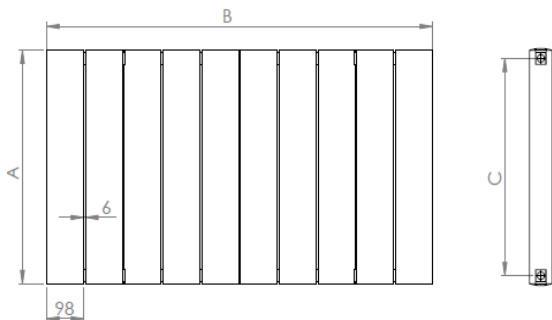

LOTUS

LOJIMAX

Design Radiators

3D ИЗГЛЕД

ТЕХНИЧЕСКА ИНФОРМАЦИЯ

БРОЙ ГЛИДЕРИ	ШИРИНА (ММ) "В"	ИНСТАЛАЦИОННА ШИРИНА (ММ) "L"	ВИСОЧИНА (ММ) "А"	МЕЖДУСОВА ВИСОЧИНА (ММ) "С"	ИНСТАЛАЦ. ВИСОЧИНА (ММ) "Н"
2			200	145	80
3			300	245	180
4	410	172	400	345	280
5			500	445	380
6	618	380	600	546	480
7			700	645	580
8	826	588	800	745	680
9			900	845	780
10	1034	796	1000	945	880
11			1200	1145	1080
12	1242	1004	1400	1345	1280
13			1600	1545	1480
14	1450	1212	1800	1745	1680
15			2000	1945	1880
16	1658	1420			
17					
18	1866	1628			
19					
20	2074	1836			
21					
22	2282	2044			
23					
24	2490	2252			
25					
26					
27					
28					
29					
30					
31					
32					
33					
34					
35					
36					
37					
38					
39					
40					

МОНТАЖЕН СЕТ

			
МОНТАЖНА СТОЙКА ЛЯВА ДОЛУ X1	МОНТАЖНА СТОЙКА ДЯСНА ДОЛУ X1	МОНТАЖНА СТОЙКА ЛЯВА ГОРЕ X1	МОНТАЖНА СТОЙКА ДЯСНА ГОРЕ X1
			
ОБЕЗВЪЗДУШИТЕЛ X1	ТАПА X1	ДЕКОРАТИВНА КАПАЧКА X2	ПРЕДПАЗНА ЛЕНТА X4
			
ВИНТ ЗА СТЕНА X8	ДЮБЕЛ X8		

DO: 85 MM

DM: 55 MM