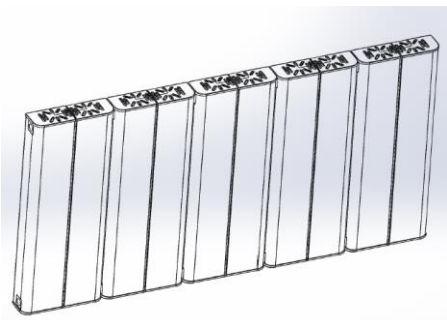

LOTUS

LOJIMAX

Design Radiators

3D ИЗГЛЕД

ТЕХНИЧЕСКА ИНФОРМАЦИЯ

БРОЙ ГЛИДЕРИ	ШИРИНА (ММ) "В"	ИНСТАЛАЦИОННА ШИРИНА (ММ) "L"	ВИСОЧИНА (ММ) "А"	МЕЖДУСОВА ВИСОЧИНА (ММ) "С"	ИНСТАЛАЦ. ВИСОЧИНА (ММ) "Н"
2			200	145	80
3			300	245	180
4	410	172	400	345	280
5			500	445	380
6	618	380	600	546	480
7			700	645	580
8	826	588	800	745	680
9			900	845	780
10	1034	796	1000	945	880
11			1200	1145	1080
12	1242	1004	1400	1345	1280
13			1600	1545	1480
14	1450	1212	1800	1745	1680
15			2000	1945	1880
16	1658	1420			
17					
18	1866	1628			
19					
20	2074	1836			
21					
22	2282	2044			
23					
24	2490	2252			
25					
26					
27					
28					
29					
30					
31					
32					
33					
34					
35					
36					
37					
38					
39					
40					

МОНТАЖЕН СЕТ

			
МОНТАЖНА СТОЙКА ЛЯВА ДОЛУ X1	МОНТАЖНА СТОЙКА ДЯСНА ДОЛУ X1	МОНТАЖНА СТОЙКА ЛЯВА ГОРЕ X1	МОНТАЖНА СТОЙКА ДЯСНА ГОРЕ X1
			
ОБЕЗВЪЗДУШИТЕЛ X1	ТАПА X1	ДЕКОРАТИВНА КАПАЧКА X2	ПРЕДПАЗНА ЛЕНТА X4
			
ВИНТ ЗА СТЕНА X8	ДЮБЕЛ X8		

DO: 85 MM

DM: 55 MM